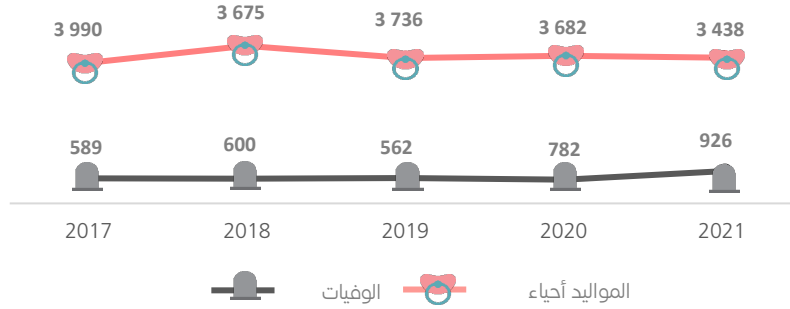

عدد المواليد والوفيات

المصدر: منطقة رأس الخيمة الطبية