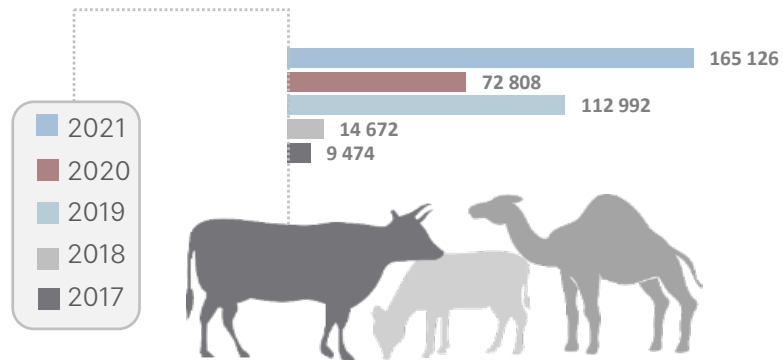

متوسط درجة الحرارة حسب الشهر لعام 2021
بالدرجة المئوية (°C)

المصدر: مطار رأس الخيمة الدولي

إجمالي عدد الحيوانات المستوردة

المصدر: دائرة بلدية رأس الخيمة

الناتج المحلي الإجمالي بالأسعار الجارية
(مليون درهم)

الأرقام القياسية لأسعار المستهلك السنوية

المصدر: مركز رأس الخيمة للإحصاء

حركة التجارة الدولية عبر منافذ إمارة رأس الخيمة (مليون درهم)

المصدر: دائرة جمارك رأس الخيمة

عدد الرخص الجديدة الصادرة عن هيئة مناطق رأس الخيمة الاقتصادية