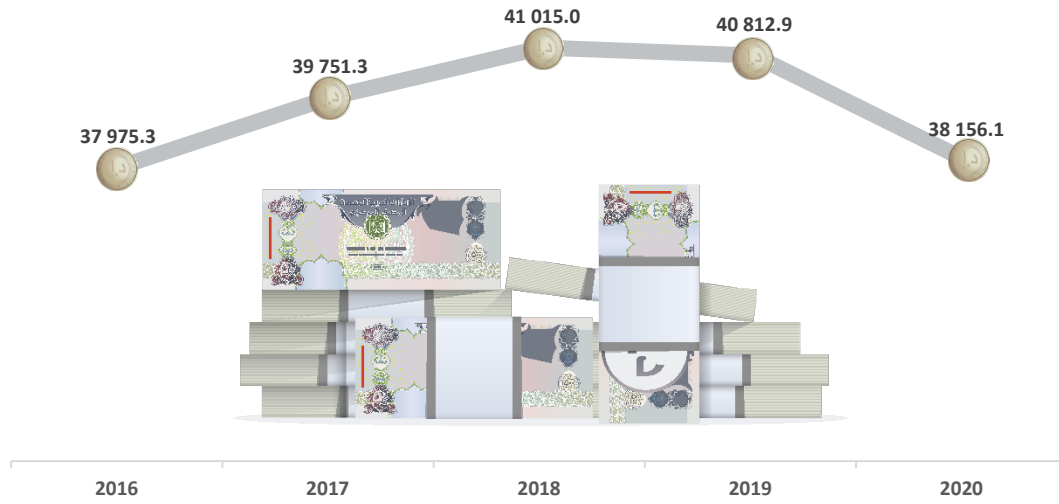

متوسط درجة الحرارة حسب الشهر لعام 2021
بالدرجة المئوية (°C)

المصدر: مطار رأس الخيمة الدولي

إجمالي عدد الحيوانات المستوردة

المصدر: دائرة بلدية رأس الخيمة

الناتج المحلي الإجمالي بالأسعار الجارية
(مليون درهم)

الأرقام القياسية لأسعار المستهلك السنوية

المصدر: مركز رأس الخيمة للإحصاء

حركة التجارة الدولية عبر منافذ إمارة رأس الخيمة (مليون درهم)

المصدر: دائرة جمارك رأس الخيمة

عدد الرخص الجديدة الصادرة عن هيئة مناطق رأس الخيمة الاقتصادية