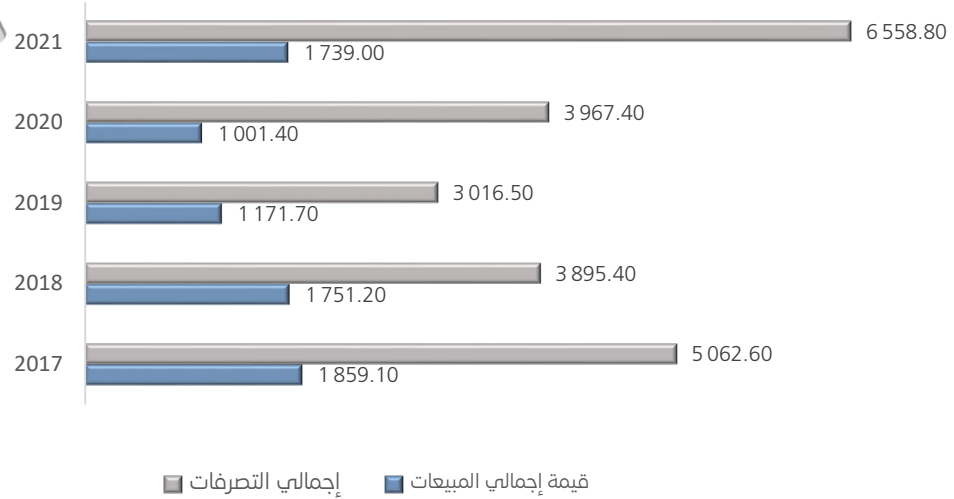

المصدر: هيئة مناطق رأس الخيمة الاقتصادية - راکز

إجمالي الرخص الجديدة الصادرة عن دائرة التنمية الاقتصادية

المصدر: دائرة التنمية الاقتصادية - رأس الخيمة

قيمة التصرفات العقارية (مليون درهم)

المصدر: دائرة بلدية رأس الخيمة

عدد شهادات المنشأ

المصدر: غرفة تجارة وصناعة رأس الخيمة

أداء وتحليل المنتجعات والفنادق

نسبة الاشغال

عدد نزلاء الفنادق

المصدر: هيئة رأس الخيمة لتنمية السياحة

حركة الركاب في مطار رأس الخيمة

المصدر: مطار رأس الخيمة الدولي