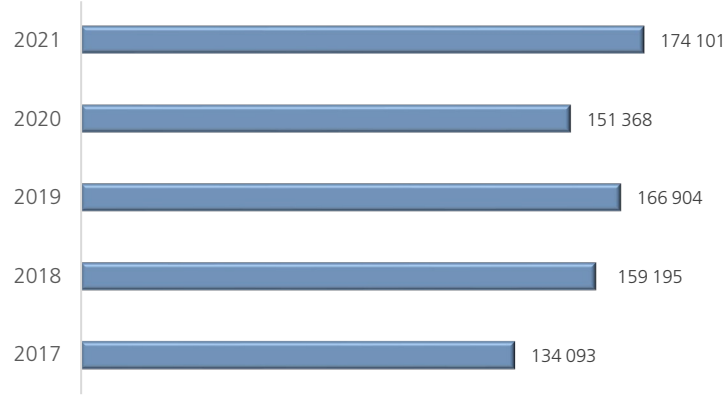

عدد شهادات المنشأ

المصدر: غرفة تجارة وصناعة رأس الخيمة

أداء وتحليل المنتجعات والفنادق

نسبة الاشغال

عدد نزلاء الفنادق

المصدر: هيئة رأس الخيمة لتنمية السياحة

حركة الركاب في مطار رأس الخيمة

المصدر: مطار رأس الخيمة الدولي

عدد المسافرين بمركبات الأجرة

عدد رحلات مركبات الأجرة

المصدر: هيئة مواطنات رأس الخيمة

إجمالي التأمين على الممتلكات والمسؤوليات والتأمين على الحياة

المصدر: هيئة تأمين رأس الخيمة

مجموع اشتراكات إنترنت النطاق العريض