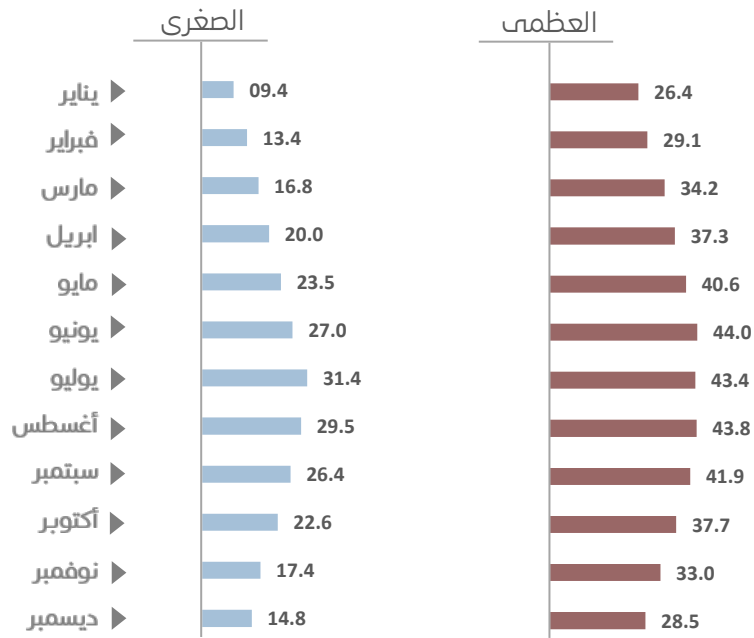

متوسط درجة الحرارة حسب الشهر لعام 2021
بالدرجة المئوية (°C)

المصدر: مطار رأس الخيمة الدولي

إجمالي عدد الحيوانات المستوردة

المصدر: دائرة بلدية رأس الخيمة

الناتج المحلي الإجمالي بالأسعار الجارية
(مليون درهم)