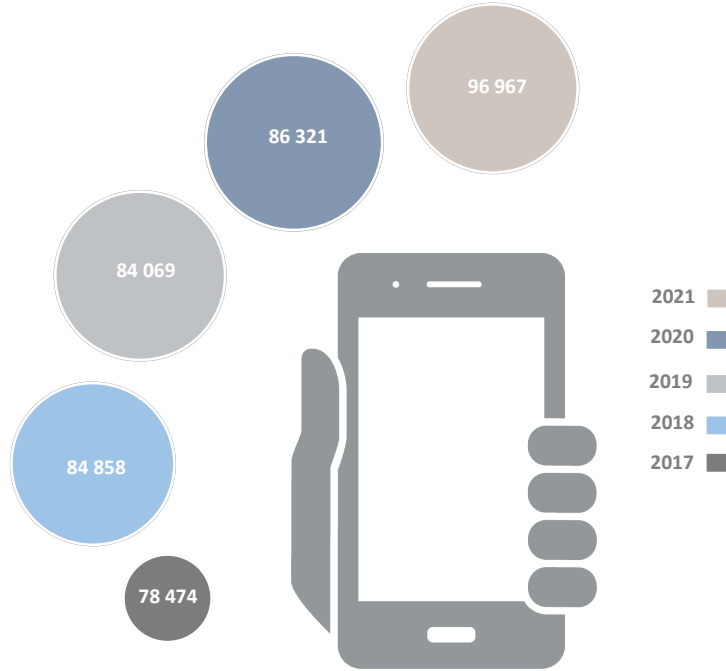

عدد شهادات المنشأ

المصدر: غرفة تجارة وصناعة رأس الخيمة

أداء وتحليل المنتجعات والفنادق

نسبة الاشغال

عدد نزلاء الفنادق

المصدر: هيئة رأس الخيمة لتنمية السياحة

حركة الركاب في مطار رأس الخيمة

المصدر: مطار رأس الخيمة الدولي

عدد المسافرين بمركبات الأجرة

عدد رحلات مركبات الأجرة

المصدر: هيئة مواطنات رأس الخيمة

إجمالي التأمين على الممتلكات والمسؤوليات والتأمين على الحياة

المصدر: هيئة تأمين رأس الخيمة

مجموع اشتراكات إنترنت النطاق العريض

المصدر: هيئة تنظيم اتصالات

عدد المواليد والوفيات

المصدر: منطقة رأس الخيمة الطبية

عدد عقود الزواج وحالات الطلاق

المصدر: دائرة محاكم رأس الخيمة

إجمالي عدد الطلبة في القطاع الحكومي والقطاع الخاص

نسبة القضايا المحكومة إلى المقدمة