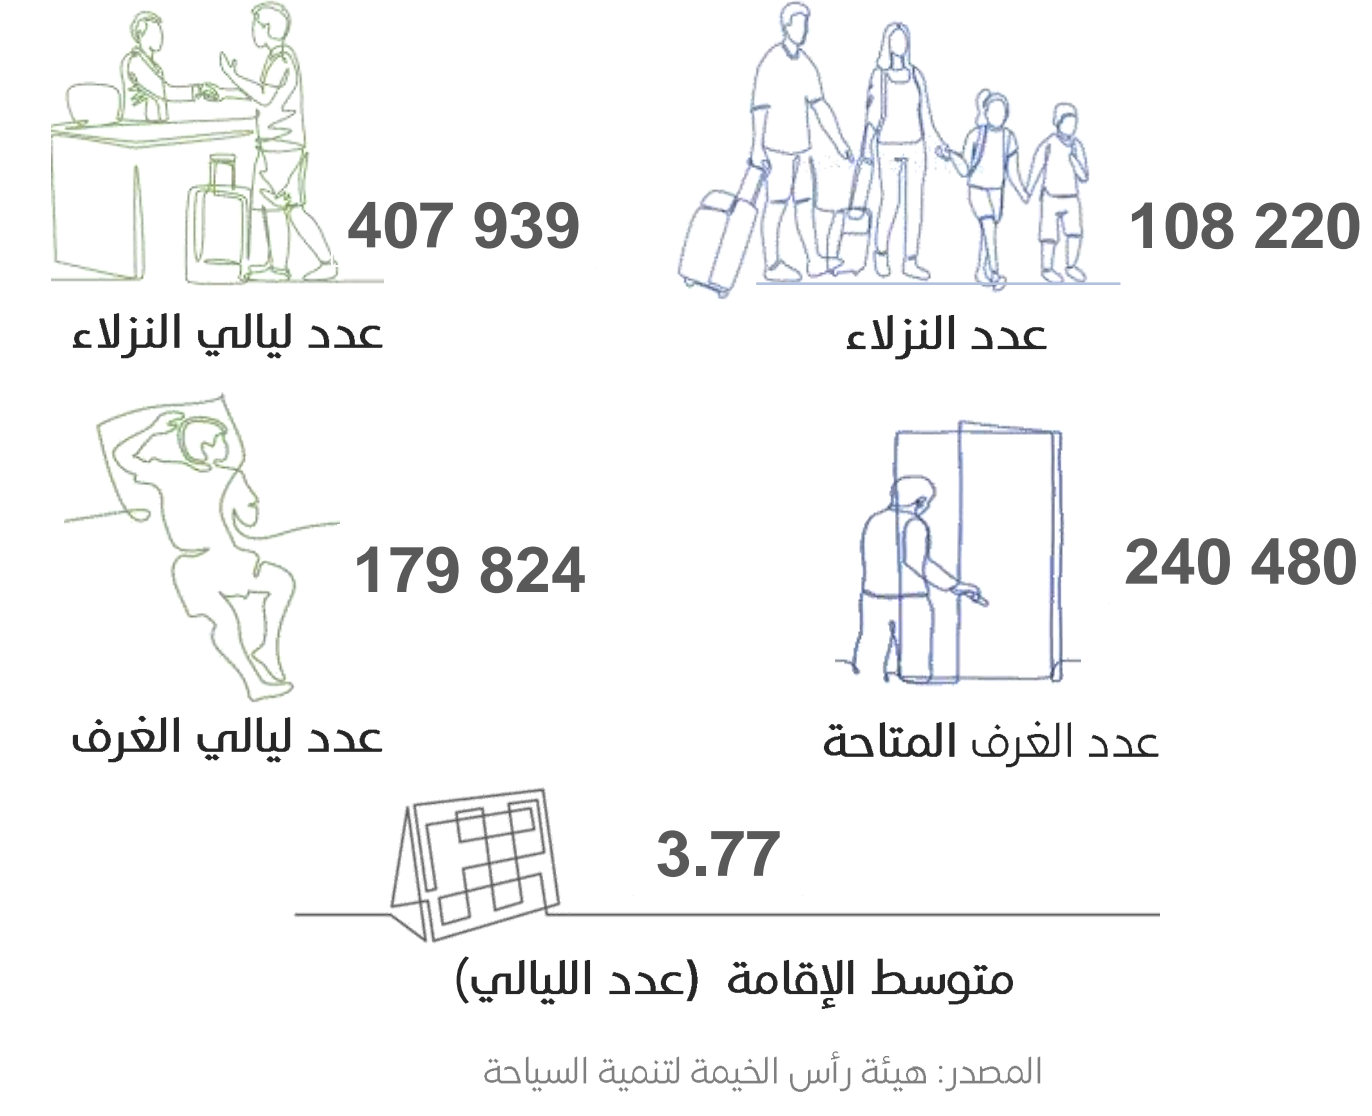

حركة المسافرين في مطار رأس الخيمة الدولي

التجارة الخارجية (بالدرهم)

شهادات المنشأ

السياحة

رخص البناء

التصرفات العقارية (بالدرهم)

الرقم القياسي لأسعار المستهلك

مستخدمي وسائل النقل العام

حركة السفن والشحن في ميناء صقر

المواليد والوفيات

الزواج والطلاق

دائرة التنمية الاقتصادية

منطقة رأس الخيمة الاقتصادية

الرخص حتى نوفمبر

تسجيلات الشركات الدولية