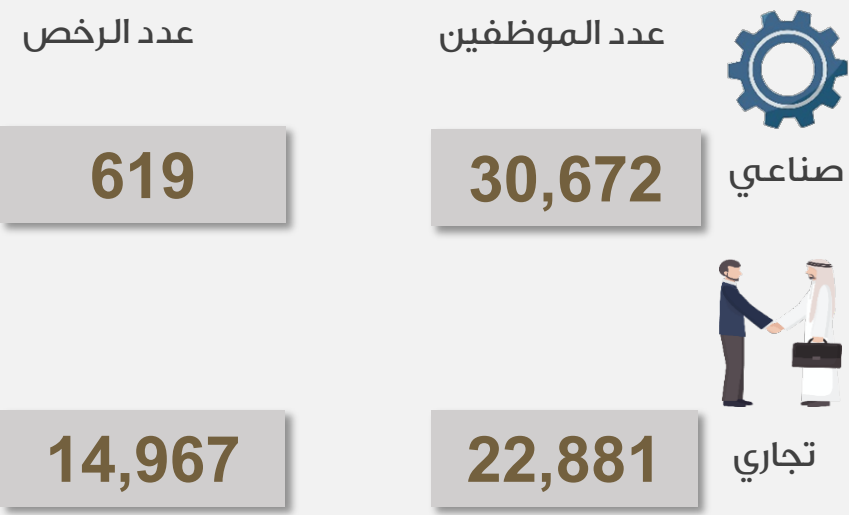

رأس الخيمة في يناير 2021

التجارة الخارجية (مليون درهم)

المصدر: دائرة جمارك رأس الخيمة

شهادات المنشأ

السياحة

رخص البناء

حركة السفن والشحن في ميناء صقر

حركة المسافرين في مطار رأس الخيمة الدولي

منطقة رأس الخيمة الاقتصادية الرخص حتى يناير

التصرفات العقارية (بالدرهم)

الرقم القياسي لأسعار المستهلك

دائرة التنمية الاقتصادية الرخص التجارية الجديدة

المواليد والوفيات

الزواج والطلاق

مستخدمي وسائل النقل العام