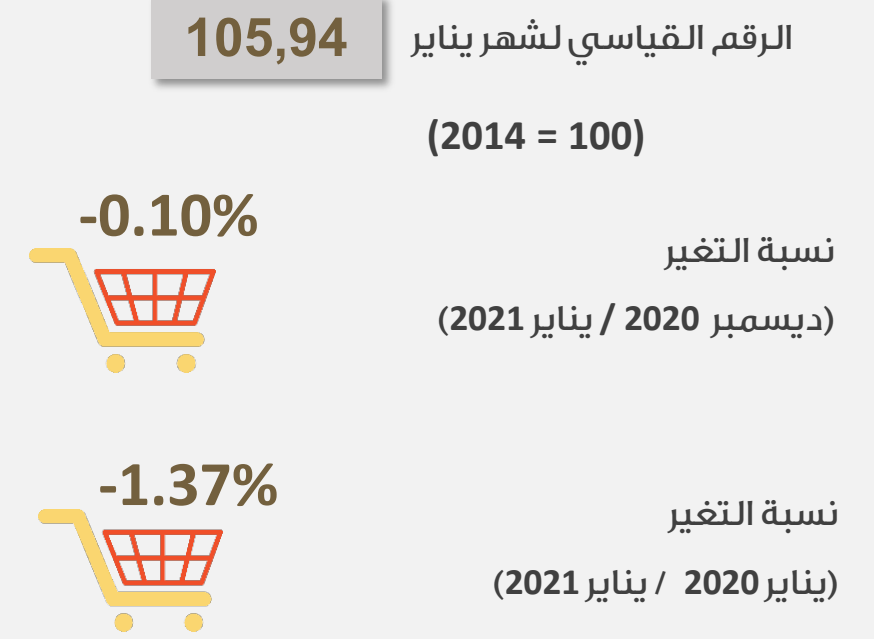

الرقم القياسي لأسعار المستهلك