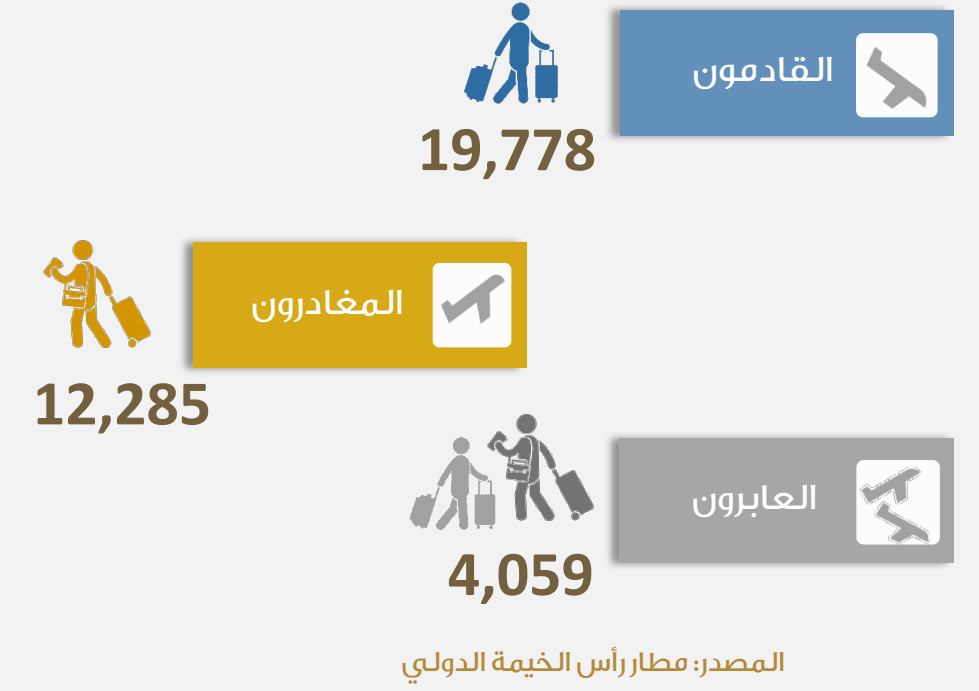

رأس الخيمة في يناير 2021

التجارة الخارجية (مليون درهم)

المصدر: دائرة جمارك رأس الخيمة

شهادات المنشأ

السياحة

رخص البناء

حركة السفن والشحن في ميناء صقر

حركة المسافرين في مطار رأس الخيمة الدولي

منطقة رأس الخيمة الاقتصادية الرخص حتى يناير

التصرفات العقارية (بالدرهم)

الرقم القياسي لأسعار المستهلك

دائرة التنمية الاقتصادية الرخص التجارية الجديدة

المواليد والوفيات

الزواج والطلاق

مستخدمي وسائل النقل العام