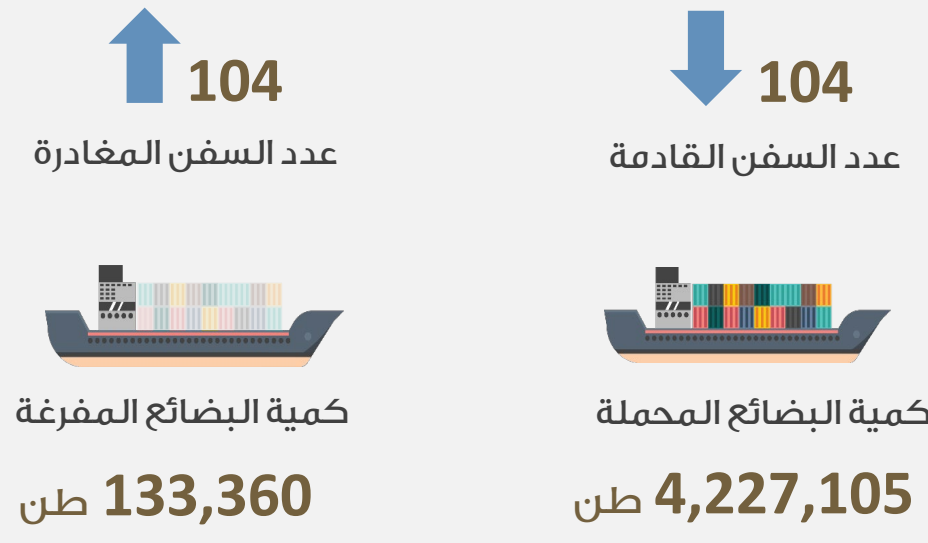

رأس الخيمة في يناير 2021

التجارة الخارجية (مليون درهم)

المصدر: دائرة جمارك رأس الخيمة

شهادات المنشأ

السياحة

رخص البناء

حركة السفن والشحن في ميناء صقر

حركة المسافرين في مطار رأس الخيمة الدولي

منطقة رأس الخيمة الاقتصادية الرخص حتى يناير

التصرفات العقارية (بالدرهم)

الرقم القياسي لأسعار المستهلك

دائرة التنمية الاقتصادية الرخص التجارية الجديدة

المواليد والوفيات

الزواج والطلاق

مستخدمي وسائل النقل العام