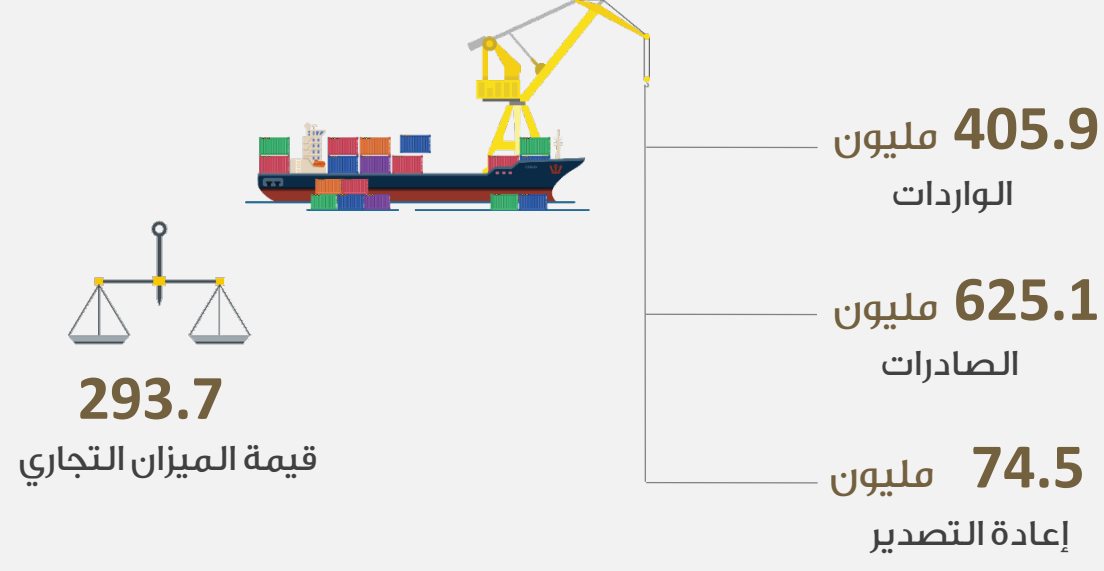

رأس الخيمة في يناير 2021

التجارة الخارجية (مليون درهم)

المصدر: دائرة جمارك رأس الخيمة

شهادات المنشأ

السياحة

رخص البناء

حركة السفن والشحن في ميناء صقر

حركة المسافرين في مطار رأس الخيمة الدولي

منطقة رأس الخيمة الاقتصادية الرخص حتى يناير

التصرفات العقارية (بالدرهم)

الرقم القياسي لأسعار المستهلك

دائرة التنمية الاقتصادية الرخص التجارية الجديدة

المواليد والوفيات

الزواج والطلاق

مستخدمي وسائل النقل العام