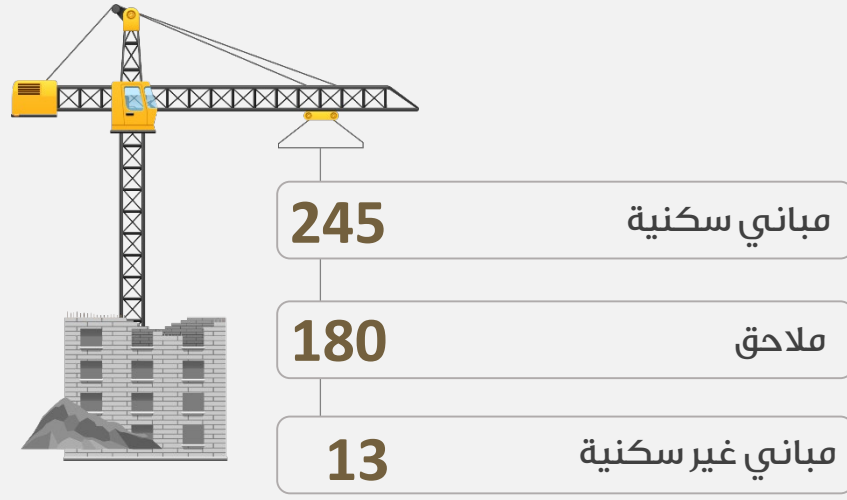

رأس الخيمة في يناير 2021

التجارة الخارجية (مليون درهم)

المصدر: دائرة جمارك رأس الخيمة

شهادات المنشأ

السياحة

رخص البناء

حركة السفن والشحن في ميناء صقر

حركة المسافرين في مطار رأس الخيمة الدولي

منطقة رأس الخيمة الاقتصادية الرخص حتى يناير

التصرفات العقارية (بالدرهم)

الرقم القياسي لأسعار المستهلك

دائرة التنمية الاقتصادية الرخص التجارية الجديدة

المواليد والوفيات

الزواج والطلاق

مستخدمي وسائل النقل العام