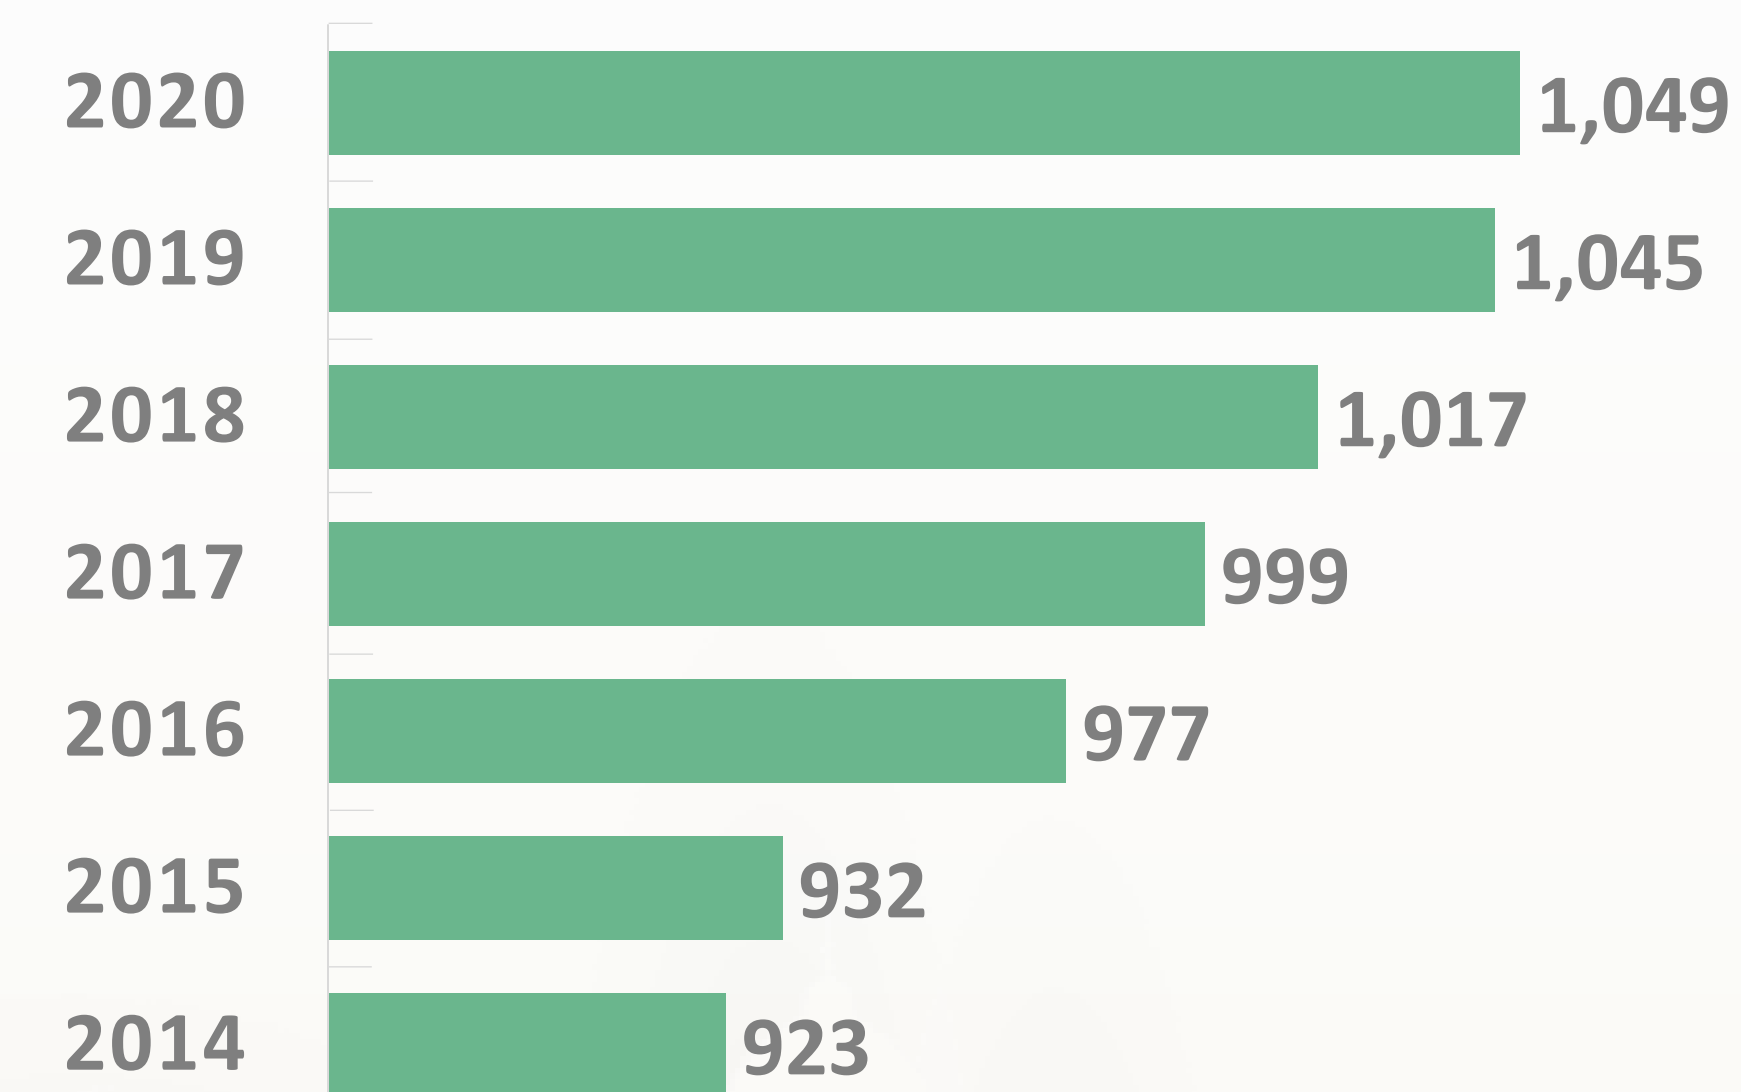

عدد العاملين في المساجد حسب المهنة

755 عاملا

إجمالي عدد المساجد
1049 مسجدا

عدد المساجد حسب جهة الإنشاء

عدد المساجد خلال السنوات (2020-2014)

المساجد حسب السعة*

*عدد المصلين

عدد الأوقاف وقفها
435
عدد مصليات العيد
48 مصلى

2.1%

معدل النمو السنوي للمساجد المنشأة من قبل الأهالي

من 2014 إلى 2020