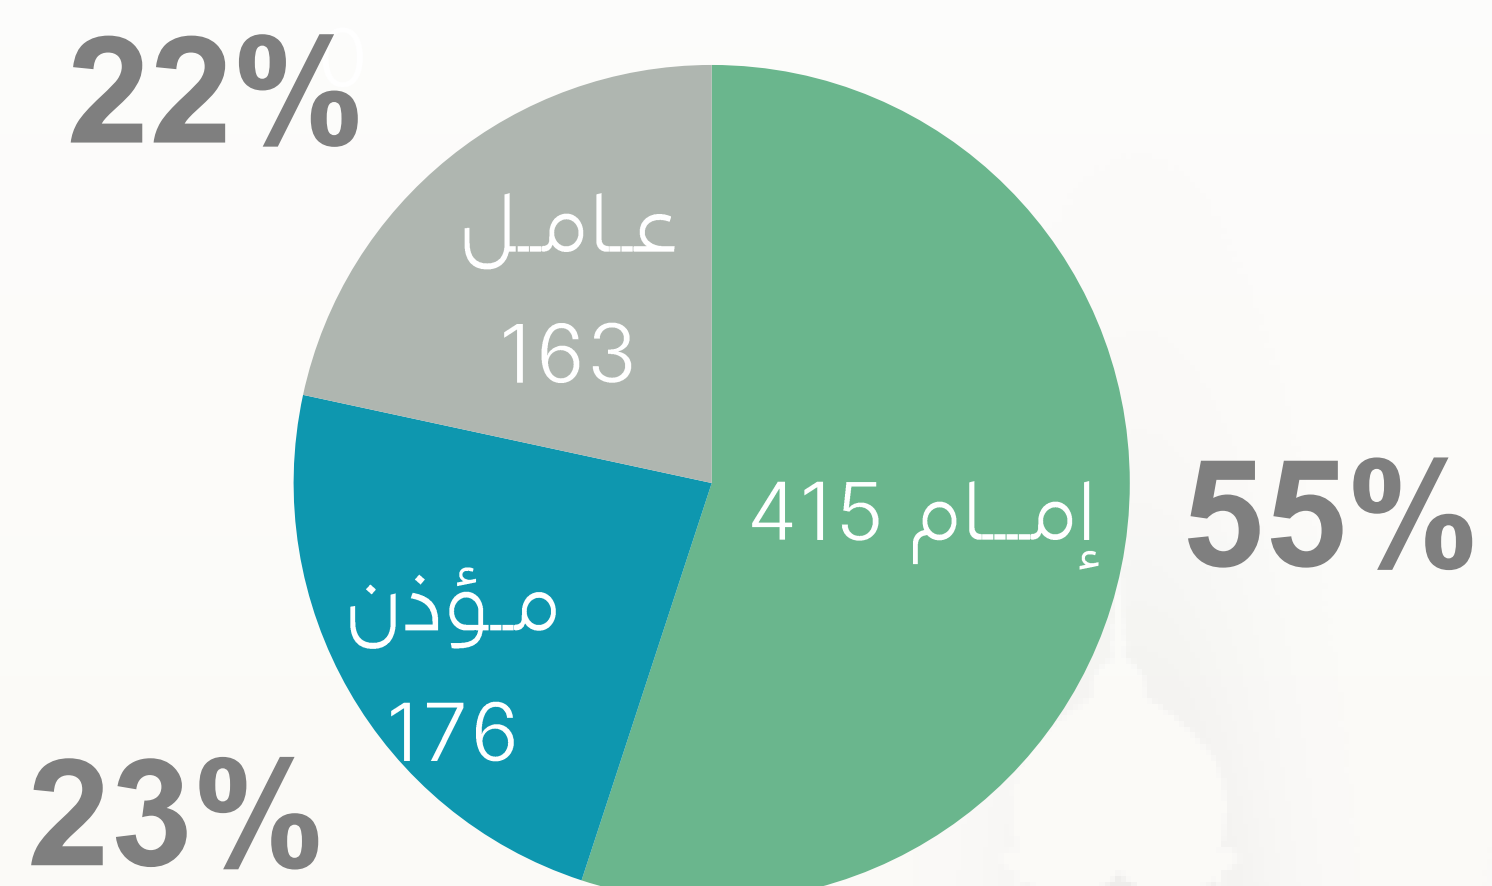

عدد العاملين في المساجد حسب المهنة

755 عاملا

إجمالي عدد المساجد
1049 مسجدا

عدد المساجد حسب جهة الإنشاء

عدد المساجد خلال السنوات (2020-2014)

المساجد حسب السعة*

*عدد المصلين

عدد الأوقاف وقفها
435
عدد مصليات العيد
48 مصلى

2.1%

معدل النمو السنوي للمساجد المنشأة من قبل الأهالي

من 2014 إلى 2020