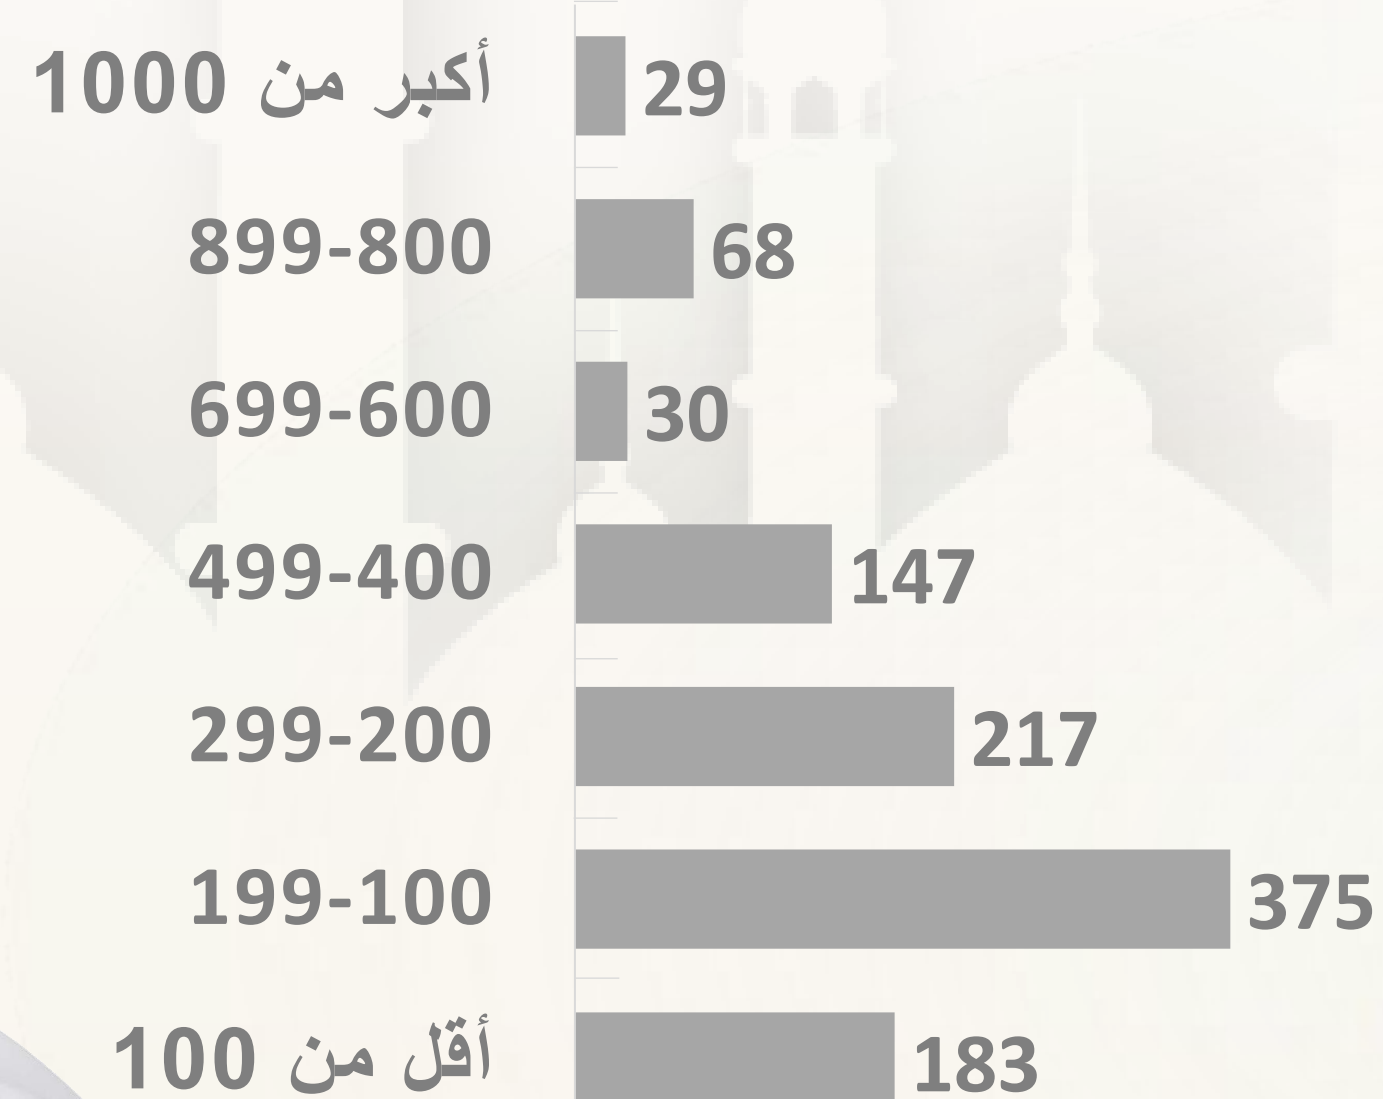

عدد العاملين في المساجد حسب المهنة

755 عاملا

إجمالي عدد المساجد
1049 مسجدا

عدد المساجد حسب جهة الإنشاء

عدد المساجد خلال السنوات (2020-2014)

المساجد حسب السعة*

*عدد المصلين

عدد الأوقاف وقفها
435
عدد مصليات العيد
48 مصلى